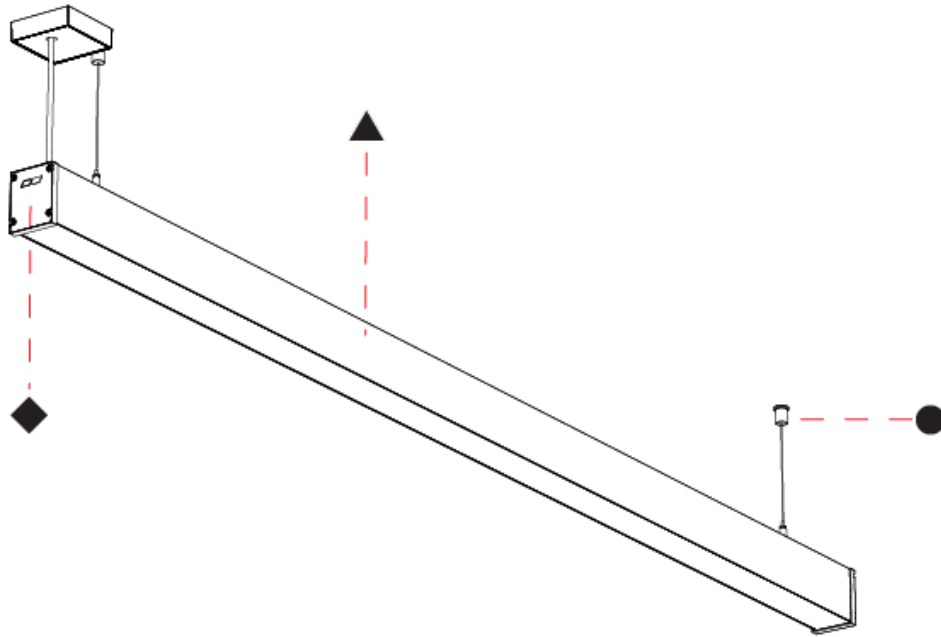

SLIDER STRAIGHT IP54 SUSPENSION

A300930-

PROJECT _____

TYPE _____

SPECIFIER _____

QUANTITY _____

DATE _____

A