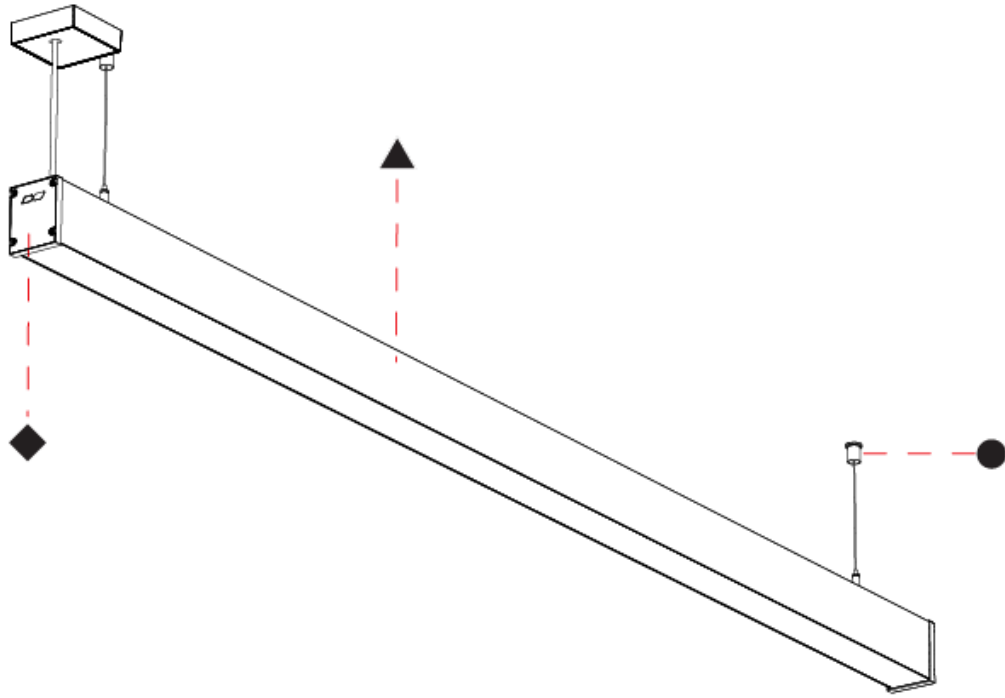

SLIDER STRAIGHT IP54 SUSPENSION

A300932-

PROJECT _____

TYPE _____

SPECIFIER _____

QUANTITY _____

DATE _____

A